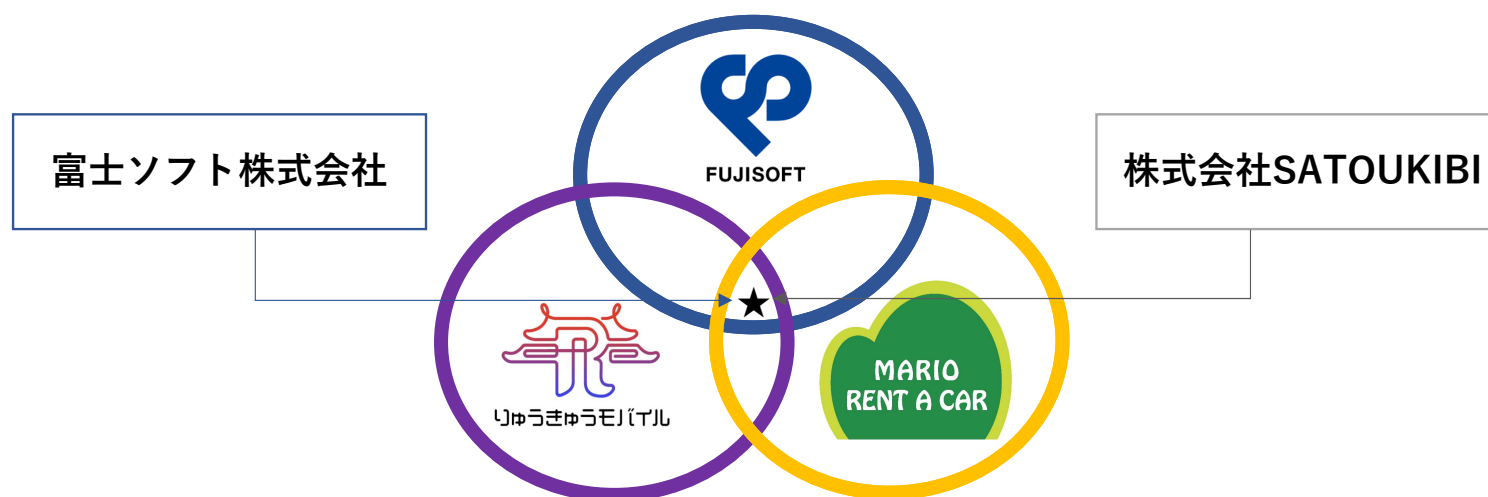

沖縄県内初、りゅうきゅうモバイルにて富士ソフト株式会社の「+F FS040W カー・セット」を利用したデータ通信サービスを取扱い開始

株式会社SATOUKIBI（本社：沖縄県八重瀬町、代表取締役：金城亮太）は、2022年8月26日から自社で運営する携帯電話事業「りゅうきゅうモバイル」で、富士ソフト株式会社（本社：神奈川県横浜市、代表取締役：坂下智保）の「+F FS040W カー・セット」の取扱いを開始します。インバウンド向け、国内顧客向けの車載型モバイルWi-Fiレンタルサービス「ダイナミックWi-Fiレンタルサービス」を提供し、同時に、自社で運営する「MARIOレンタカー」の新たなオプションとして、同サービスを開始します。

これまで株式会社SATOUKIBIでは、一般のお客様や法人のお客様へのWi-Fiルーターのレンタルを店舗にて受渡し・返却を行って参りました。既存のレンタルでは「空港に到着してすぐに利用したい」というお客様からの要望が多く、サービス課題となっております。今後の外国人観光客の増加も見据えて、レンタカー利用者へのサービス全体の満足度向上を目的として、カールーター「+F FS040W カー・セット」の搭載を「MARIOレンタカー」から開始し、順次拡大していきます。

これにより、那覇空港に到着してMARIOレンタカーの送迎車に乗車後からWi-Fi環境にアクセスでき、レンタカーの利用中、レンタカー返却後の空港到着までインターネット環境を切れ目なくご提供することが可能となります。

株式会社SATOUKIBIは、観光立県かつ車社会の沖縄において、産業間を越えた付加価値を訴求し、今後ともより多くのお客様の満足度向上に努めて参ります。